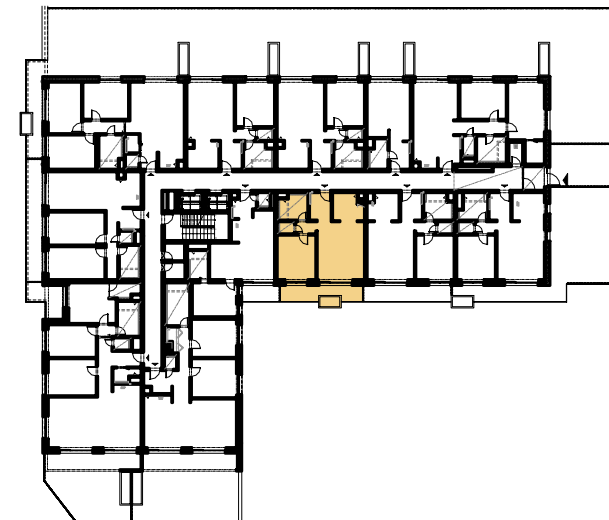

Bytový dom A

Byt **B.2**
 Podlažie **2**
 Izby **2+KK**

Pôdorys podlažia

byt B.2

PLOCHA BYTU	59,46	m ²
BALKÓN	12,59	m ²
PLOCHA CELKOM	72,05	m ²

Do výmery predajnej plochy sa započítava aj plocha pod vnútornými priečkami bytu, vrátane plochy okenných a dverných ústupkov. Zakreslené zariadenie a vybavenie je len orientačné a nie je súčasťou dodávky. Rozsah a opis dodávky je uvedený v štandardoch vybavenia, ktoré tvoria prílohu zmluvnej dokumentácie.