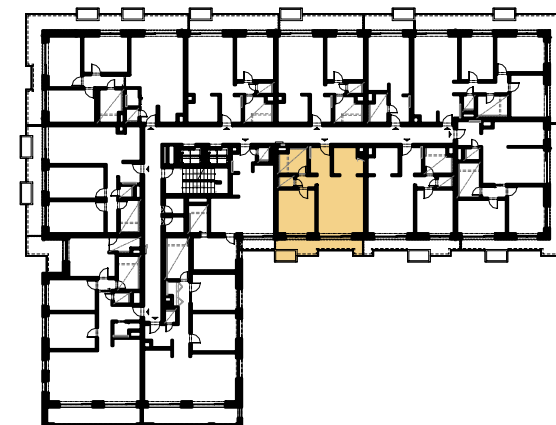

Bytový dom A

Byt **B.3**
 Podlažie **3**
 Izby **2+KK**

Pôdorys podlažia

byt B.3

PLOCHA BYTU	59,46	m ²
BALKÓN	11,56	m ²
PLOCHA CELKOM	71,02	m ²

Do výmery predajnej plochy sa započítava aj plocha pod vnútornými priečkami bytu, vrátane plochy okenných a dverných ústupkov. Zakreslené zariadenie a vybavenie je len orientačné a nie je súčasťou dodávky. Rozsah a opis dodávky je uvedený v štandardoch vybavenia, ktoré tvoria prílohu zmluvnej dokumentácie.