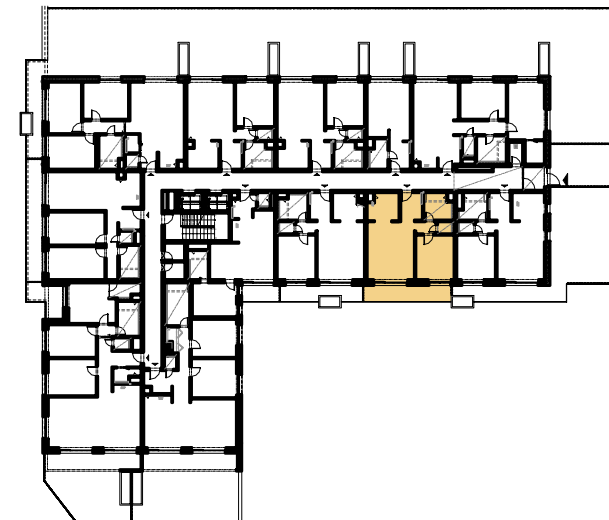

## Bytový dom A

Byt	C.2
Podlažie	2
Izby	2+KK

### byt C.2

<b>PLOCHA BYTU</b>	59,06	m <sup>2</sup>
<b>BALKÓN</b>	12,14	m <sup>2</sup>
<b>PLOCHA CELKOM</b>	71,20	m <sup>2</sup>

Do výmery predajnej plochy sa započítava aj plocha pod vnútornými priečkami bytu, vrátane plochy okenných a dverných ústupkov. Zakreslené zariadenie a vybavenie je len orientačné a nie je súčasťou dodávky. Rozsah a opis dodávky je uvedený v štandardoch vybavenia, ktoré tvoria prílohu zmluvnej dokumentácie.