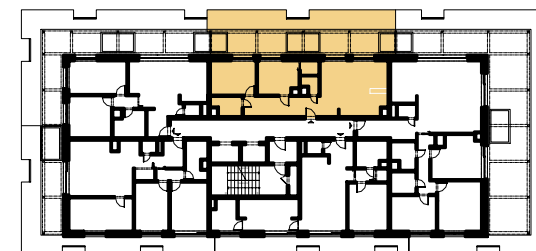

Bytový dom D

Byt C.8
 Podlažie 8
 Izby 3+KK

Pôdorys podlažia

byt C.8

PLOCHA BYTU	75.38	m ²
TERASA	65.82	m ²
PLOCHA CELKOM	141.20	m²