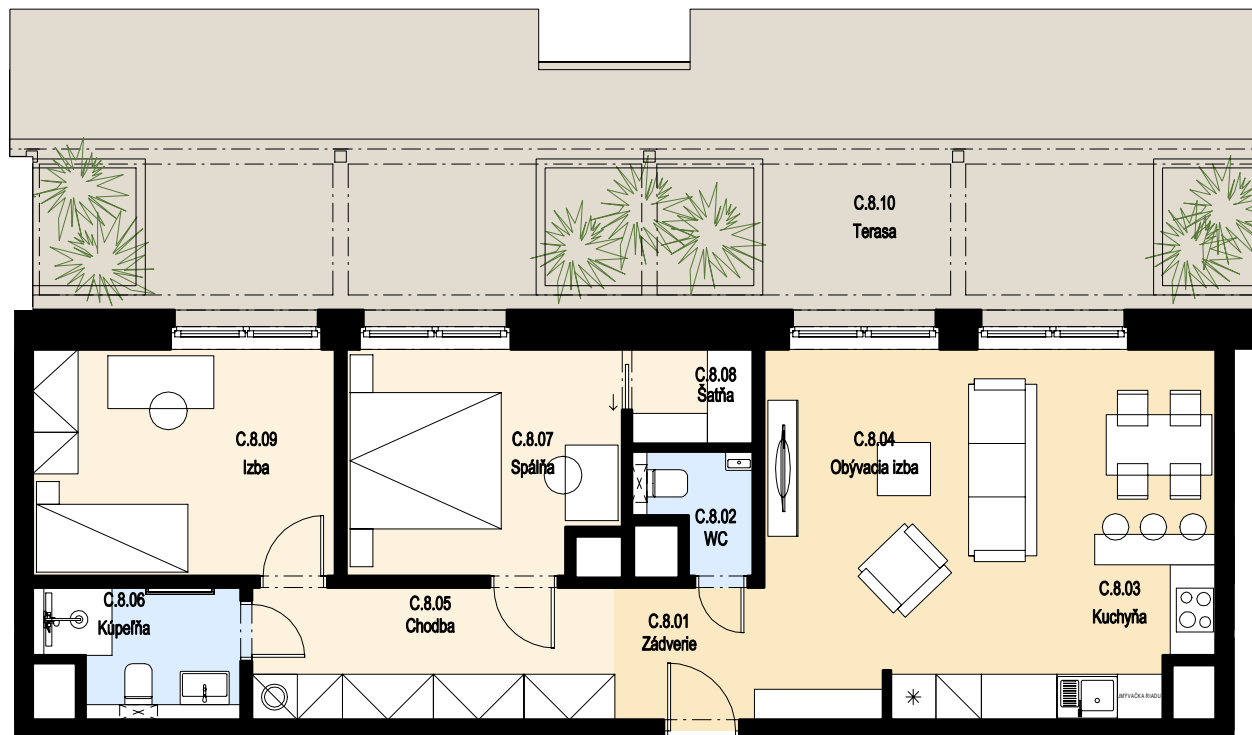

Bytový dom D

Byt C.8
 Podlažie 8
 Izby 3+KK

Pôdorys podlažia

byt C.8

PLOCHA BYTU	75.38	m ²
TERASA	65.82	m ²
PLOCHA CELKOM	141.20	m²