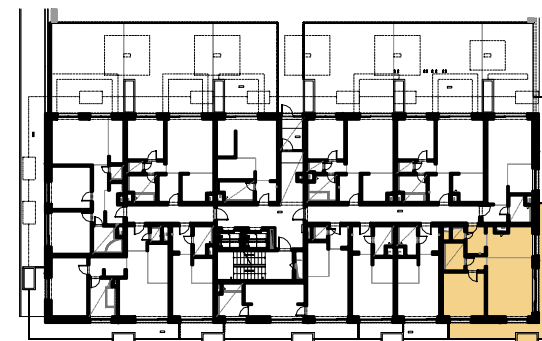

Bytový dom D

Byt **D.1**
 Podlažie **1**
 Izby **2+KK**

Pôdorys podlažia

byt D.1

PLOCHA BYTU	64.68	m ²
BALKÓN	33.22	m ²
PLOCHA CELKOM	97.90	m ²