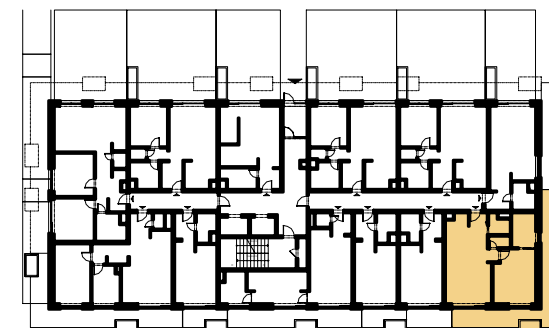

Bytový dom D

Byt D.1
 Podlažie 1
 Izby 2+KK

Pôdorys podlažia

byt D.1

PLOCHA BYTU	64.34	m ²
BALKÓN	34.05	m ²
PLOCHA CELKOM	98.39	m ²