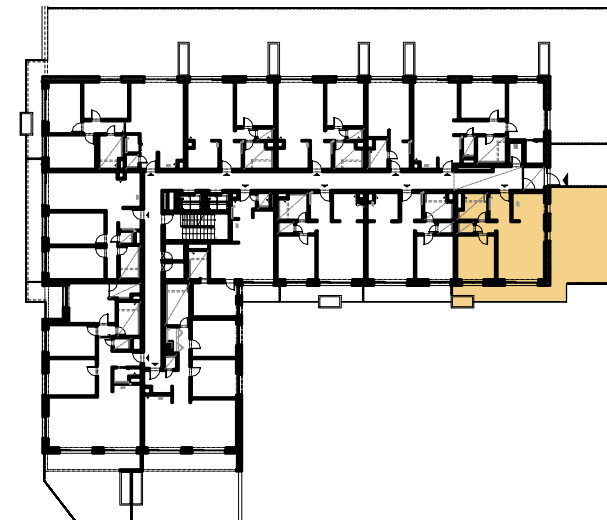

Bytový dom A

Byt D.2
Podlažie 2
Izby 2+KK

Pôdorys podlažia

byt D.2

PLOCHA BYTU	59,97	m ²
BALKÓN	16,88	m ²
PREDZÁHRADKA	51,37	m ²
PLOCHA CELKOM	128,22	m²

Kvetnica predajné miesto

Sládkovičova 6, 010 01 Žilina

+421 918 900 100 / info@kvetnicazilina.sk

Do výmery predajnej plochy sa započítava aj plocha pod vnútornými priečkami bytu, vrátane plochy okenných a dverných ústupkov. Zakreslené zariadenie a vybavenie je len orientačné a nie je súčasťou dodávky. Rozsah a opis dodávky je uvedený v štandardoch vybavenia, ktoré tvoria prílohu zmluvnej dokumentácie.