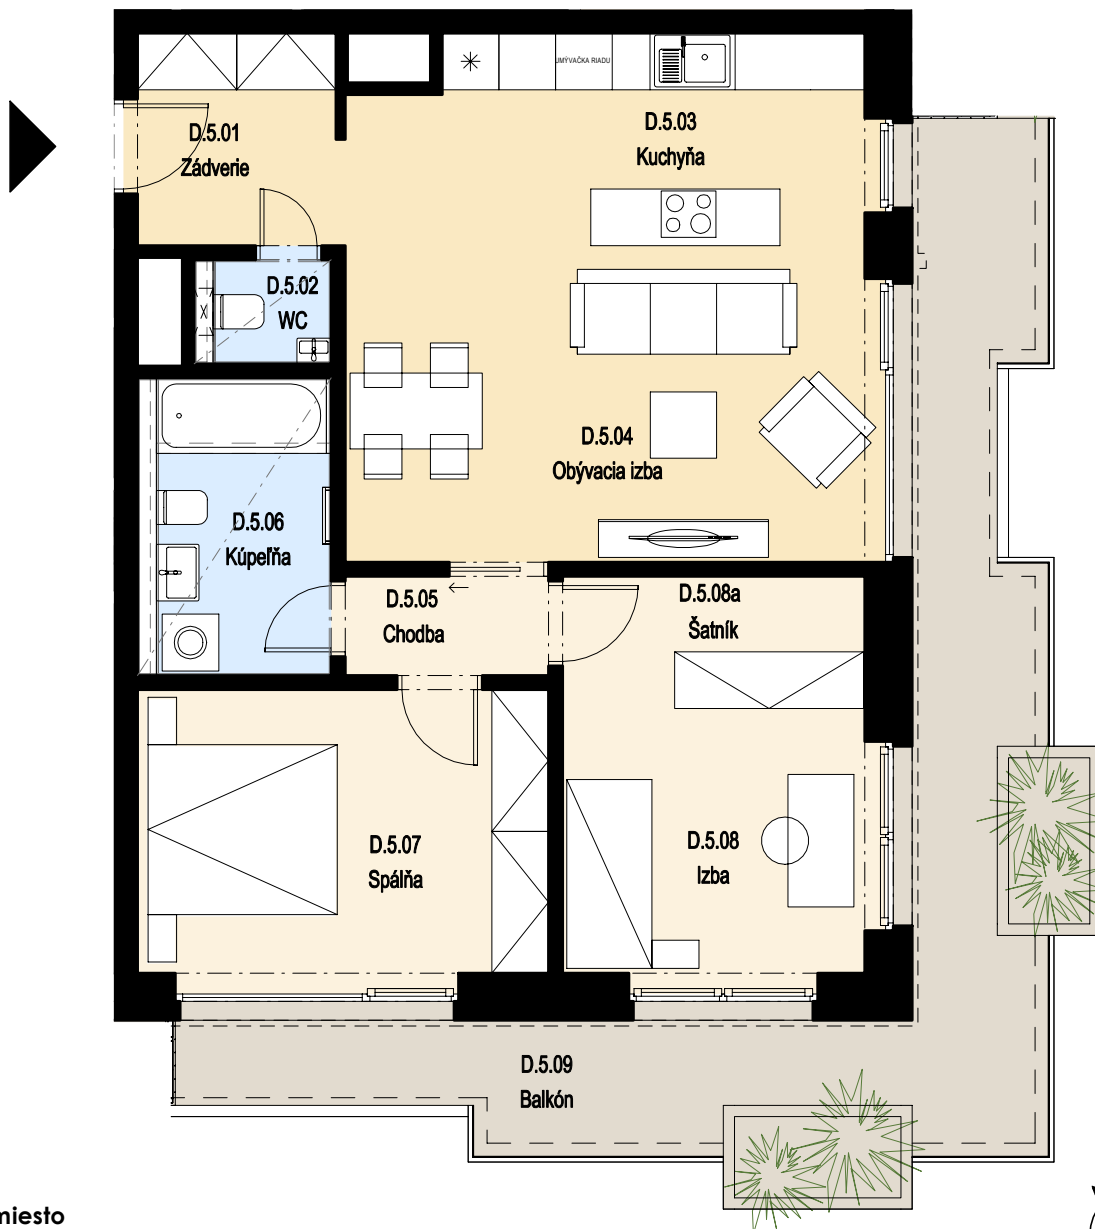

Bytový dom A

Byt D.5
 Podlažie 5
 Izby 3+KK

Pôdorys podlažia

byt D.5

PLOCHA BYTU	78.28	m ²
BALKÓN	28.70	m ²
PLOCHA CELKOM	106.97	m ²

Kvetnica predajné miesto

Sládkovičova 6, 010 01 Žilina

+421 918 900 100 / info@kvetnicazilina.sk

Do výmery predajnej plochy sa započítava aj plocha pod vnútornými priečkami bytu, vrátane plochy okenných a dverných ústupkov. Zakreslené zariadenie a vybavenie je len orientačné a nie je súčasťou dodávky. Rozsah a opis dodávky je uvedený v štandardoch vybavenia, ktoré tvoria prílohu zmluvnej dokumentácie.