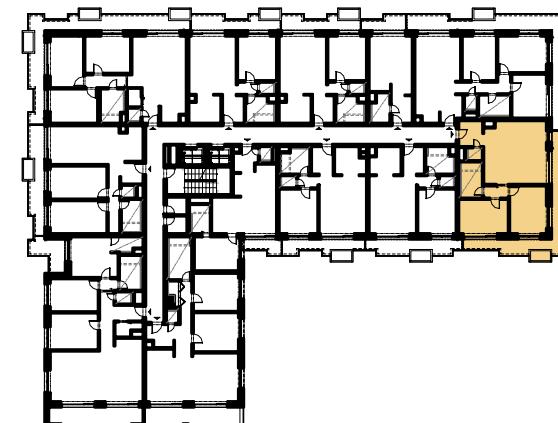

Bytový dom A

Byt D.5
 Podlažie 5
 Izby 3+KK

Pôdorys podlažia

byt D.5

PLOCHA BYTU	78.28	m ²
BALKÓN	28.70	m ²
PLOCHA CELKOM	106.97	m ²

Kvetnica predajné miesto

Sládkovičova 6, 010 01 Žilina

+421 918 900 100 / info@kvetnicazilina.sk

Do výmery predajnej plochy sa započítava aj plocha pod vnútornými priečkami bytu, vrátane plochy okenných a dverných ústupkov. Zakreslené zariadenie a vybavenie je len orientačné a nie je súčasťou dodávky. Rozsah a opis dodávky je uvedený v štandardoch vybavenia, ktoré tvoria prílohu zmluvnej dokumentácie.