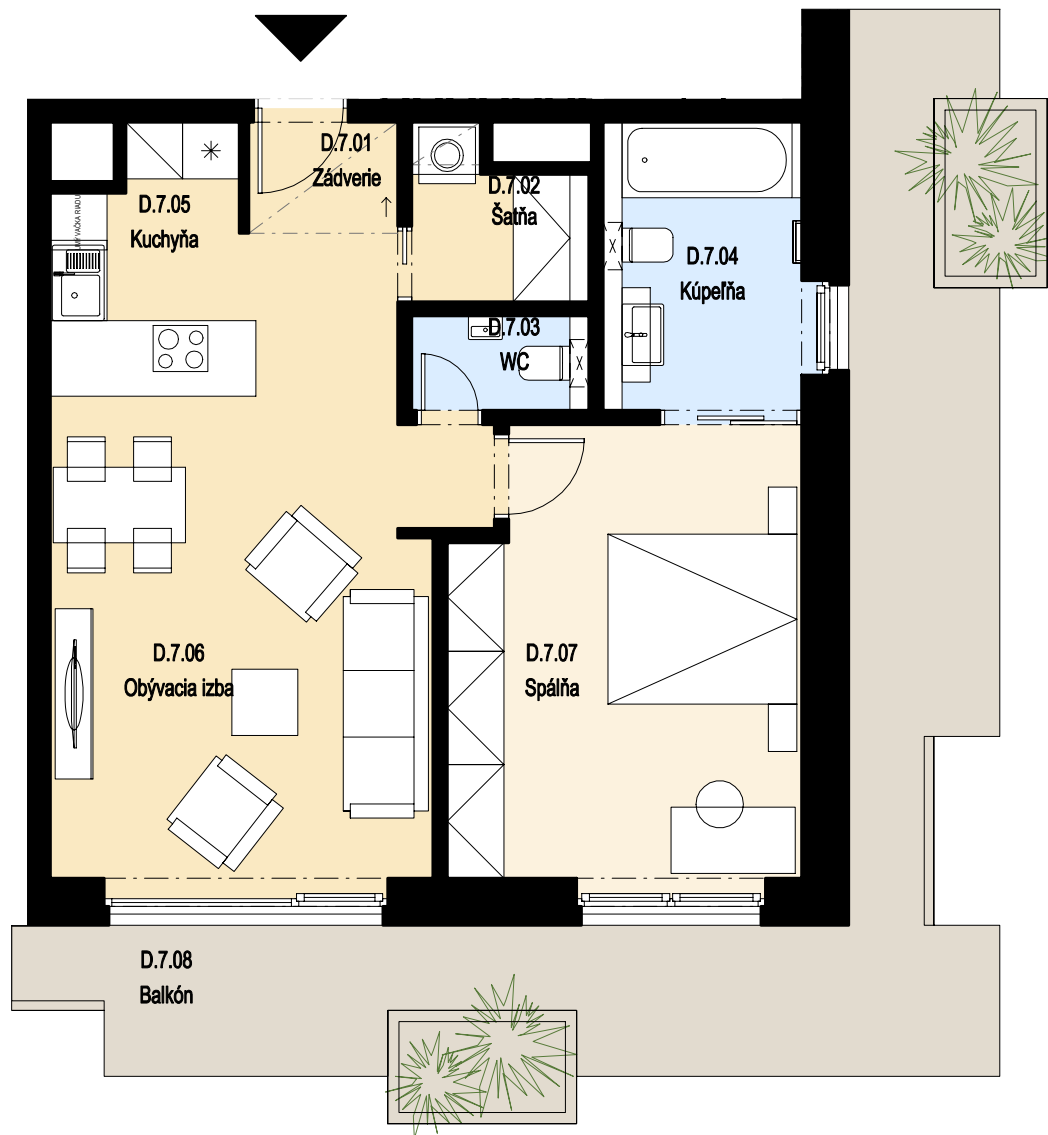

Bytový dom D

Byt D.7
 Podlažie 7
 Izby 2+KK

Pôdorys podlažia

byt D.7

PLOCHA BYTU	64.28	m ²
BALKÓN	32.17	m ²
PLOCHA CELKOM	96.45	m ²

Do výmery predajnej plochy sa započítava aj plocha pod vnútornými priečkami bytu, vrátane plochy okenných a dverných ústupkov. Zakreslené zariadenie a vybavenie je len orientačné a nie je súčasťou dodávky. Rozsah a opis dodávky je uvedený v štandardoch vybavenia, ktoré tvoria prílohu zmluvnej dokumentácie.