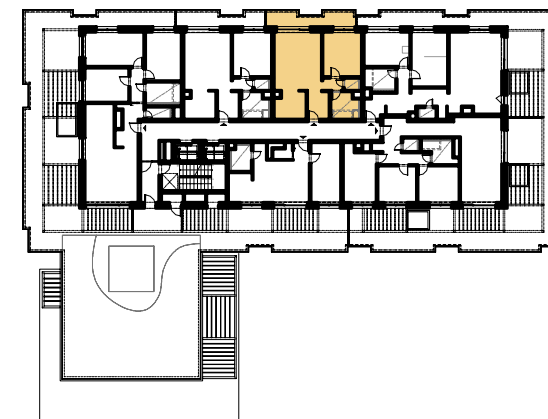

Bytový dom A

Byt **D8**
 Podlažie **8**
 Izbý **2+KK**

Pôdorys podlažia

byt D.8

PLOCHA BYTU	59.59	m ²
TERASA	11.23	m ²
PLOCHA CELKOM	70.82	m ²

Do výmery predajnej plochy sa započítava aj plocha pod vnútornými priečkami bytu, vrátane plochy okenných a dverných ústupkov. Zakreslené zariadenie a vybavenie je len orientačné a nie je súčasťou dodávky. Rozsah a opis dodávky je uvedený v štandardoch vybavenia, ktoré tvoria prílohu zmluvnej dokumentácie.