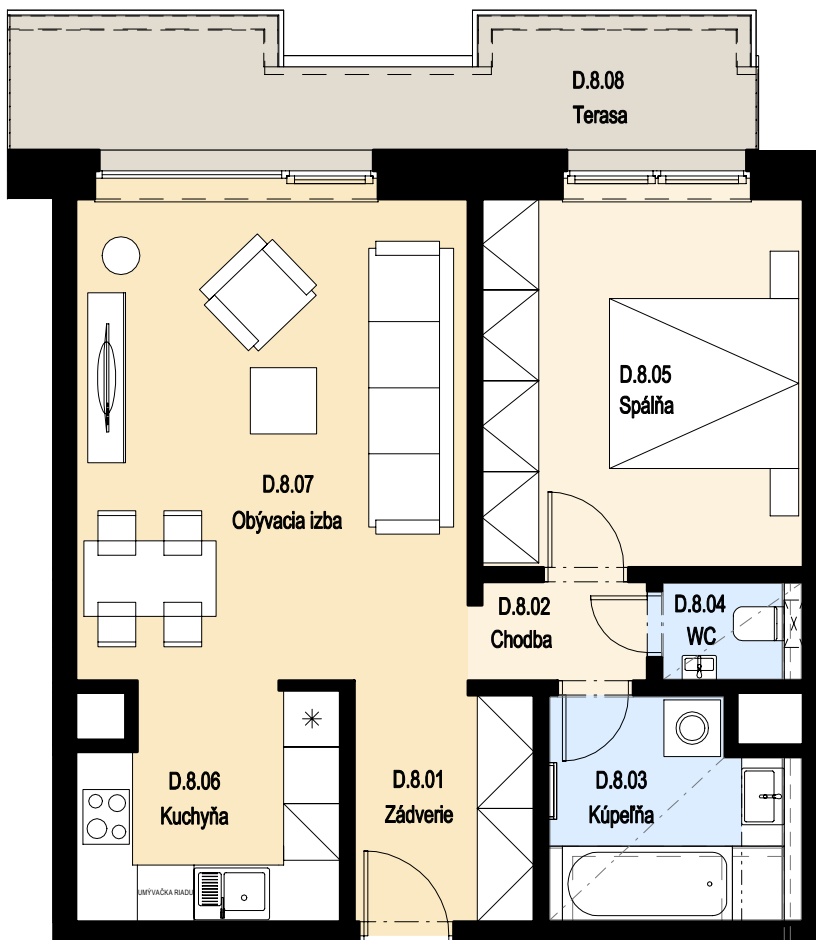

Bytový dom A

Byt **D8**
 Podlažie **8**
 Izbý **2+KK**

Pôdorys podlažia

byt D.8

PLOCHA BYTU	59.59	m ²
TERASA	11.23	m ²
PLOCHA CELKOM	70.82	m ²

Do výmery predajnej plochy sa započítava aj plocha pod vnútornými priečkami bytu, vrátane plochy okenných a dverných ústupkov. Zakreslené zariadenie a vybavenie je len orientačné a nie je súčasťou dodávky. Rozsah a opis dodávky je uvedený v štandardoch vybavenia, ktoré tvoria prílohu zmluvnej dokumentácie.