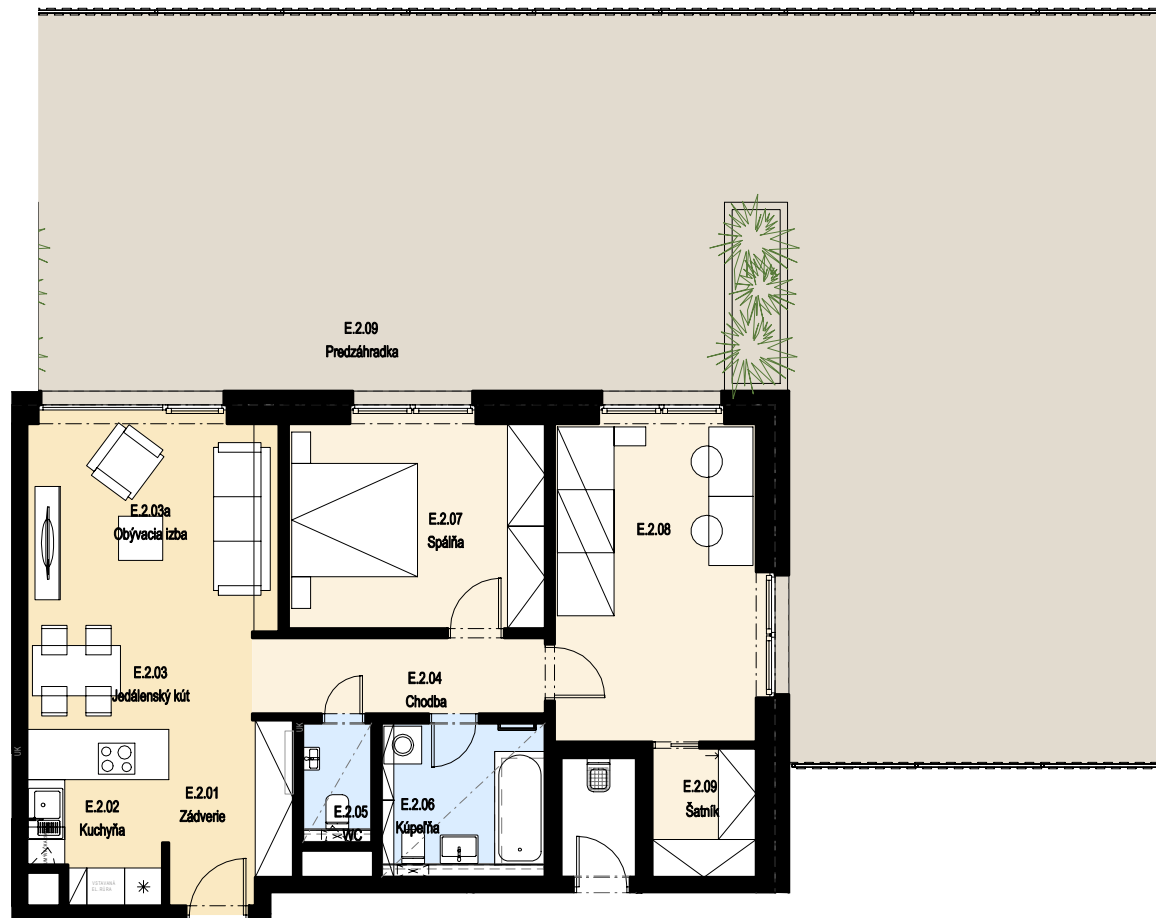

Bytový dom A

Byt **E.2**
 Podlažie **2**
 Izby **3+KK**

Pôdorys podlažia

byt E.2

PLOCHA BYTU	82.76	m ²
PREDZÁHRADKA	144.94	m ²
PLOCHA CELKOM	227.70	m ²