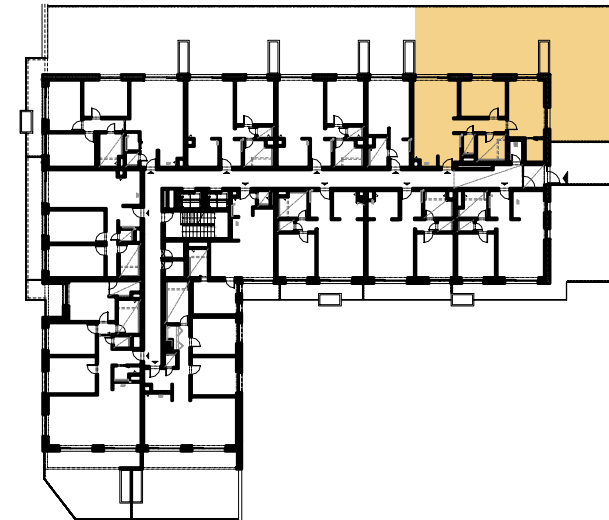

Bytový dom A

Byt **E.2**
 Podlažie **2**
 Izby **3+KK**

Pôdorys podlažia

byt E.2

PLOCHA BYTU	82.76	m ²
PREDZÁHRADKA	144.94	m ²
PLOCHA CELKOM	227.70	m ²