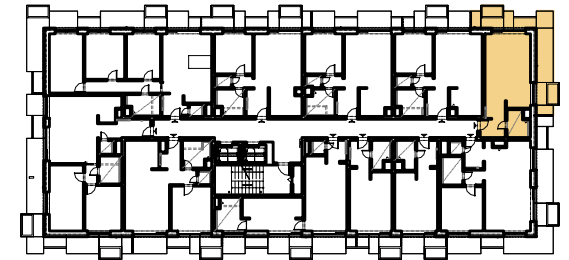

Bytový dom D

Byt **E.3**
 Podlažie **3**
 Izby **1+KK**

Pôdorys podlažia

byt E.3

PLOCHA BYTU	37,89	m ²
BALKÓN	23,85	m ²
PLOCHA CELKOM	61,74	m ²