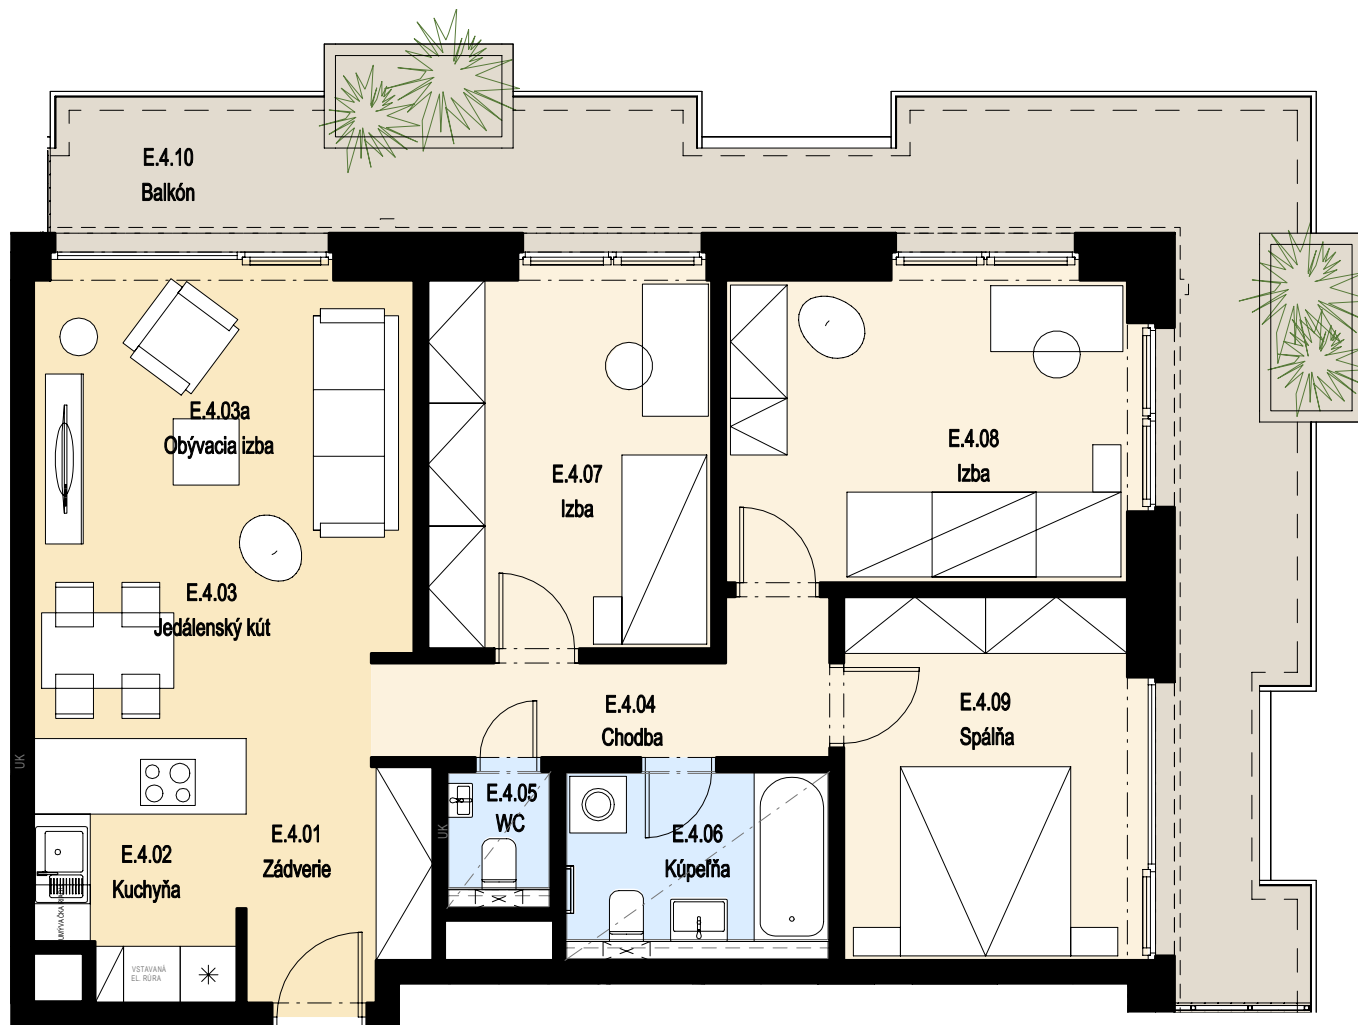

Bytový dom A

Byt **E.4**
 Podlažie **4**
 Izby **4+KK**

Pôdorys podlažia

byt E.4

PLOCHA BYTU	87.07	m ²
BALKÓN	33.40	m ²
PLOCHA CELKOM	120.47	m ²

Kvetnica predajné miesto

Sládkovičova 6, 010 01 Žilina

+421 918 900 100 / info@kvetnicazilina.sk

Do výmery predajnej plochy sa započítava aj plocha pod vnútornými priečkami bytu, vrátane plochy okenných a dverných ústupkov. Zakreslené zariadenie a vybavenie je len orientačné a nie je súčasťou dodávky. Rozsah a opis dodávky je uvedený v štandardoch vybavenia, ktoré tvoria prílohu zmluvnej dokumentácie.