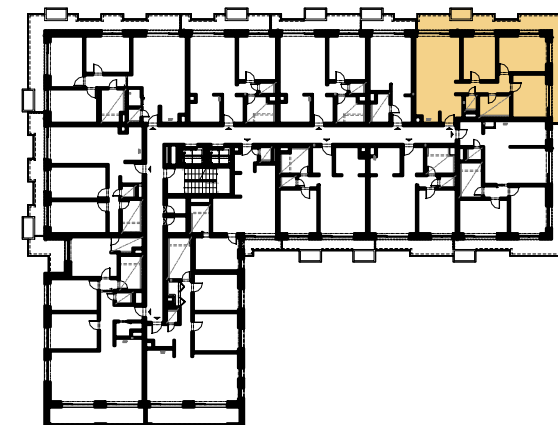

Bytový dom A

Byt **E.4**
 Podlažie **4**
 Izby **4+KK**

Pôdorys podlažia

byt E.4

PLOCHA BYTU	87.07	m ²
BALKÓN	33.40	m ²
PLOCHA CELKOM	120.47	m ²

Kvetnica predajné miesto

Sládkovičova 6, 010 01 Žilina

+421 918 900 100 / info@kvetnicazilina.sk

Do výmery predajnej plochy sa započítava aj plocha pod vnútornými priečkami bytu, vrátane plochy okenných a dverných ústupkov. Zakreslené zariadenie a vybavenie je len orientačné a nie je súčasťou dodávky. Rozsah a opis dodávky je uvedený v štandardoch vybavenia, ktoré tvoria prílohu zmluvnej dokumentácie.