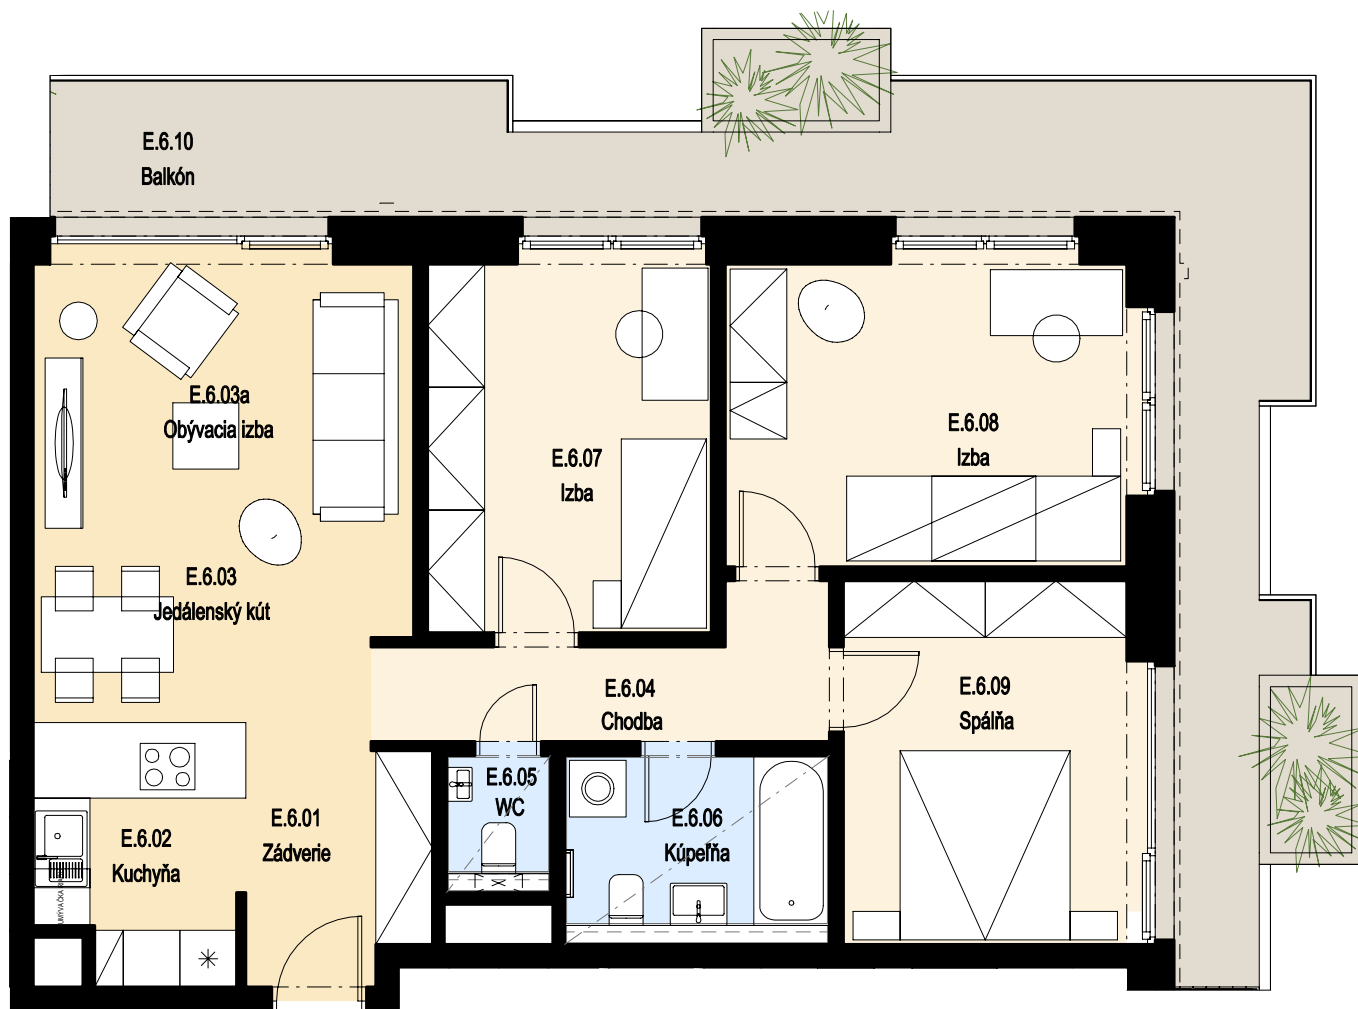

Bytový dom A

Byt **E.6**
 Podlažie **6**
 Izby **4+KK**

Pôdorys podlažia

byt E.6

PLOCHA BYTU	87.07	m ²
BALKÓN	32.70	m ²
PLOCHA CELKOM	119.77	m ²

Kvetnica predajné miesto

Sládkovičova 6, 010 01 Žilina

+421 918 900 100 / info@kvetnicazilina.sk

Do výmery predajnej plochy sa započítava aj plocha pod vnútornými priečkami bytu, vrátane plochy okenných a dverných ústupkov. Zakreslené zariadenie a vybavenie je len orientačné a nie je súčasťou dodávky. Rozsah a opis dodávky je uvedený v štandardoch vybavenia, ktoré tvoria prílohu zmluvnej dokumentácie.