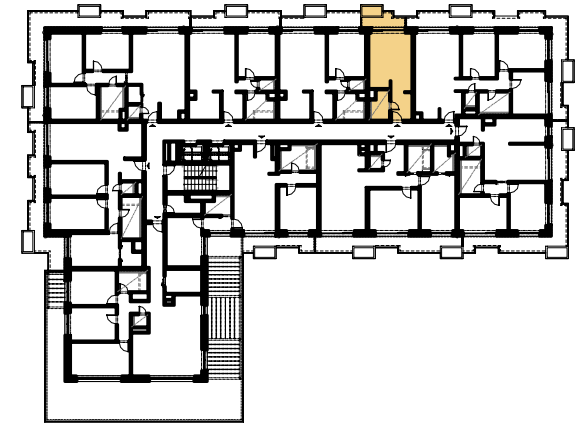

Bytový dom A

Byt **E.7**
 Podlažie **7**
 Izby **1+KK**

Pôdorys podlažia

byt E.7

PLOCHA BYTU	29.31	m ²
BALKÓN	6.85	m ²
PLOCHA CELKOM	36.16	m ²

Do výmery predajnej plochy sa započítava aj plocha pod vnútornými priečkami bytu, vrátane plochy okenných a dverných ústupkov. Zakreslené zariadenie a vybavenie je len orientačné a nie je súčasťou dodávky. Rozsah a opis dodávky je uvedený v štandardoch vybavenia, ktoré tvoria prílohu zmluvnej dokumentácie.