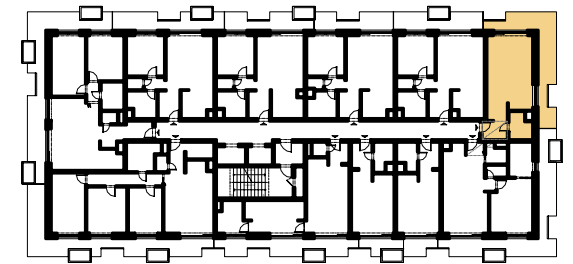

Bytový dom D

Byt E.7
Podlažie 7
Izby 1+KK

Pôdorys podlažia

byt E.7

PLOCHA BYTU	37,89	m ²
BALKÓN	21,44	m ²
PLOCHA CELKOM	59,33	m ²