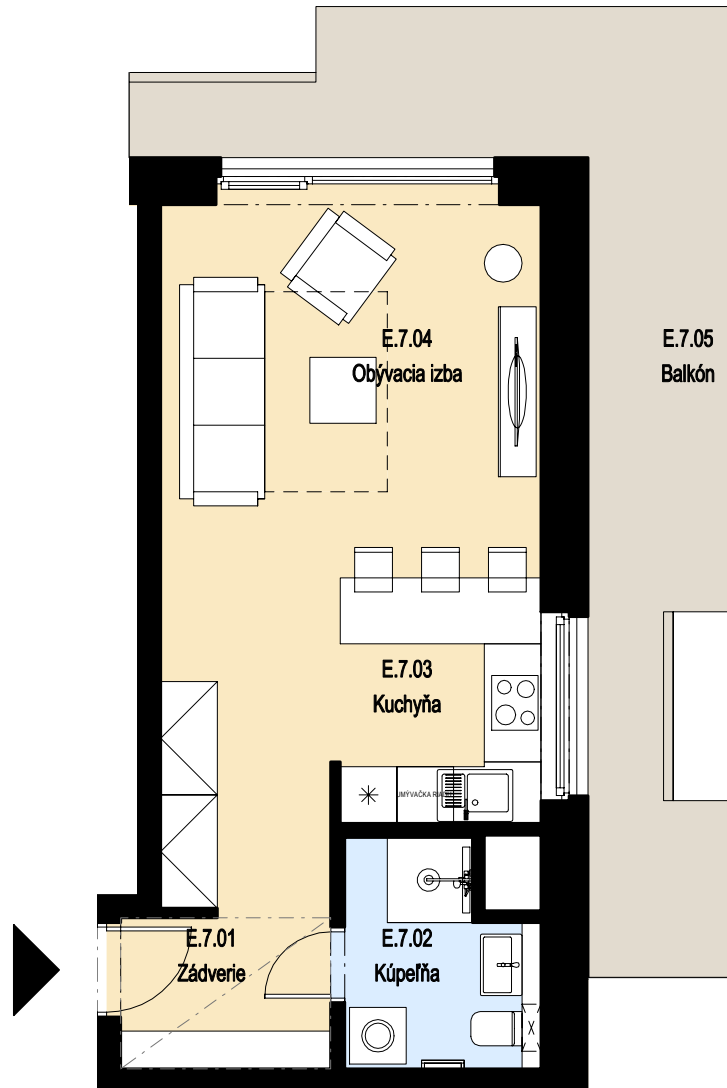

Bytový dom D

Byt E.7
Podlažie 7
Izby 1+KK

Pôdorys podlažia

byt E.7

PLOCHA BYTU	37,89	m ²
BALKÓN	21,44	m ²
PLOCHA CELKOM	59,33	m ²