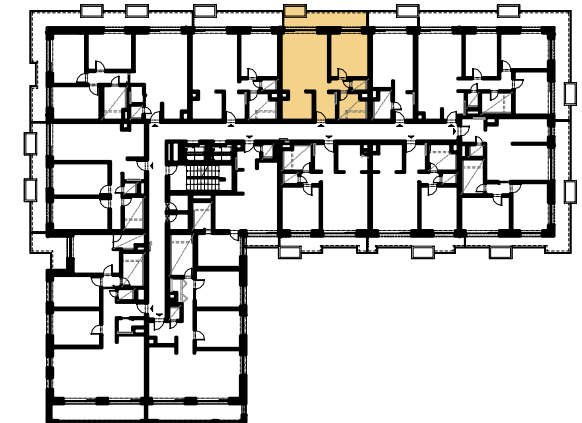

Bytový dom A

Byt **G.3**
 Podlažie **3**
 Izby **2+KK**

Pôdorys podlažia

byt G.3

PLOCHA BYTU	59.59	m ²
BALKÓN	12.78	m ²
PLOCHA CELKOM	72.37	m ²