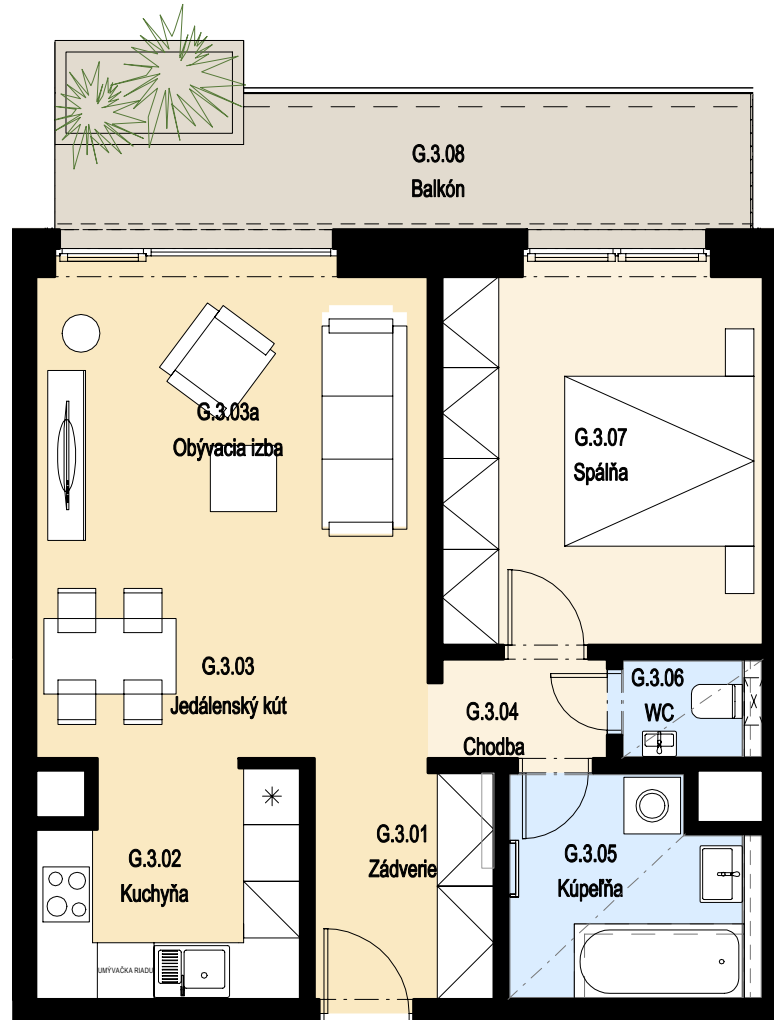

Bytový dom A

Byt **G.3**
 Podlažie **3**
 Izby **2+KK**

Pôdorys podlažia

byt G.3

PLOCHA BYTU	59.59	m ²
BALKÓN	12.78	m ²
PLOCHA CELKOM	72.37	m ²