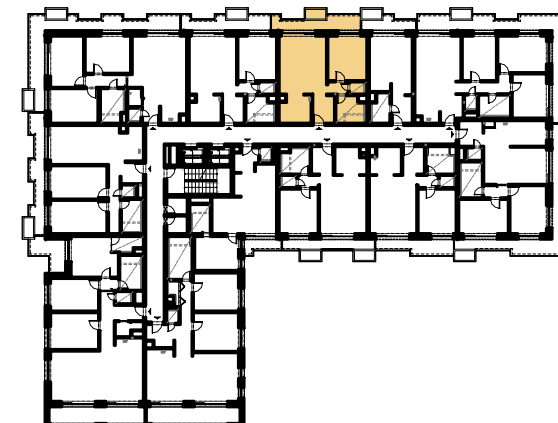

Bytový dom A

Byt **G.4**
 Podlažie **4**
 Izby **2+KK**

Pôdorys podlažia

byt G.4

PLOCHA BYTU	59.59	m ²
BALKÓN	12.37	m ²
PLOCHA CELKOM	71.97	m ²