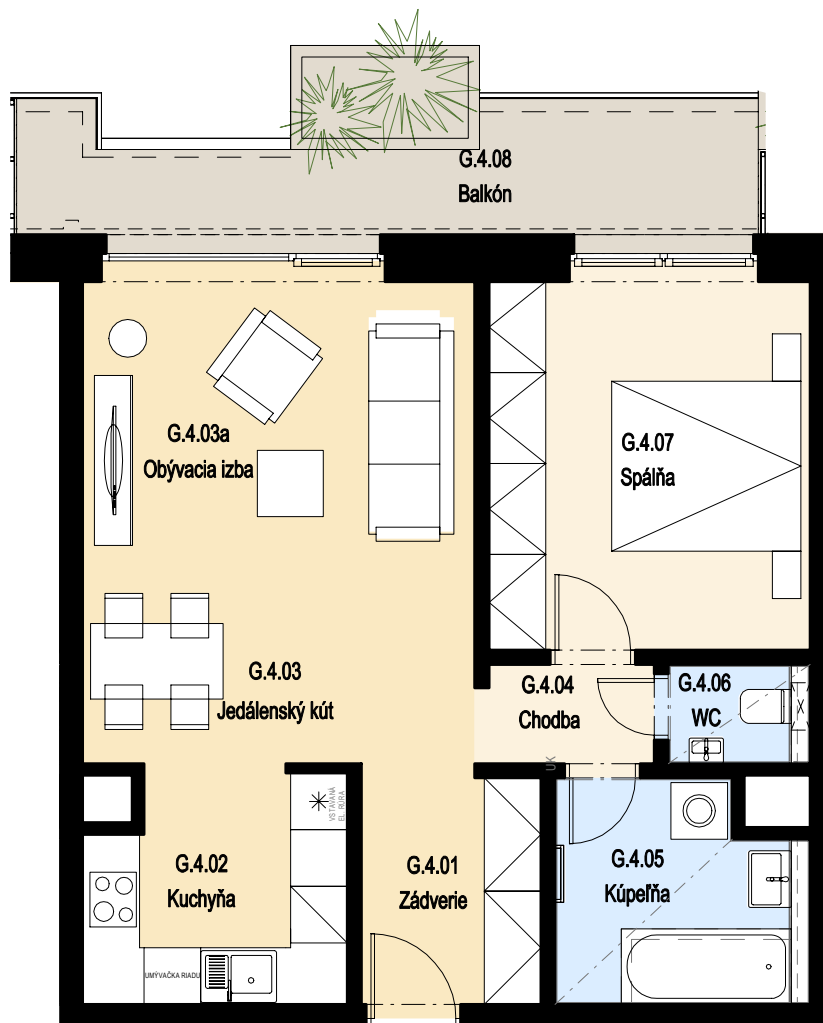

Bytový dom A

Byt **G.4**
 Podlažie **4**
 Izby **2+KK**

Pôdorys podlažia

byt G.4

PLOCHA BYTU	59.59	m ²
BALKÓN	12.37	m ²
PLOCHA CELKOM	71.97	m ²