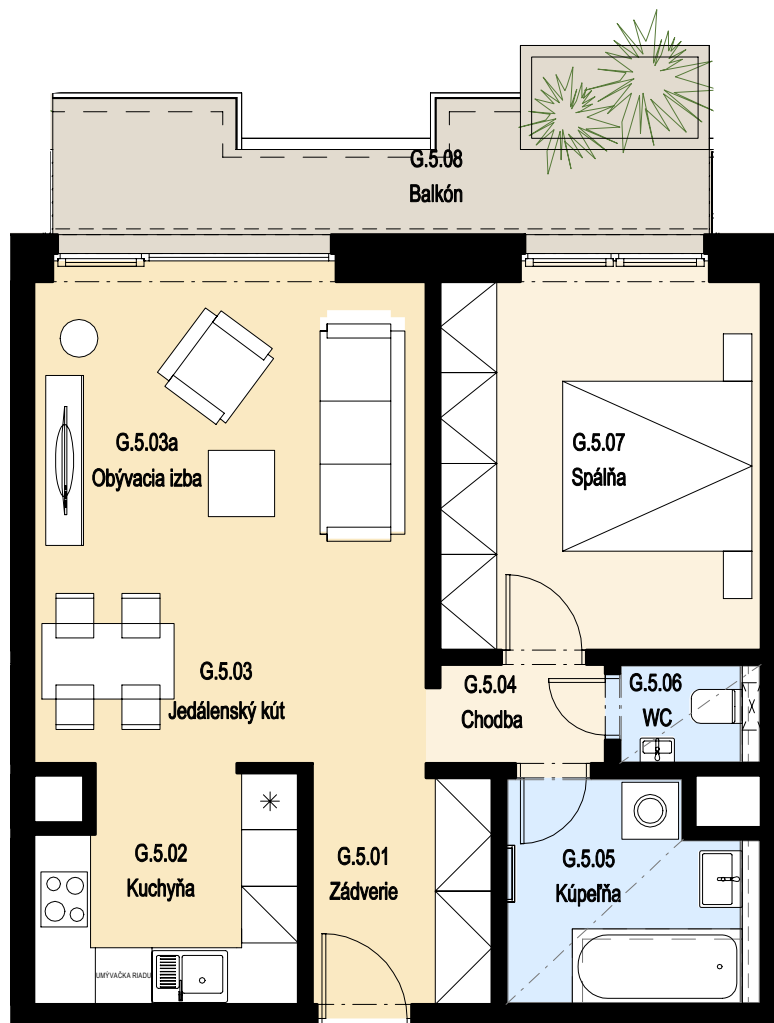

## Bytový dom A

Byt **G.5**  
 Podlažie **5**  
 Izby **2+KK**

### Pôdorys podlažia

### byt G.5

<b>PLOCHA BYTU</b>	59.59	m <sup>2</sup>
<b>BALKÓN</b>	11.01	m <sup>2</sup>
<b>PLOCHA CELKOM</b>	70.60	m <sup>2</sup>