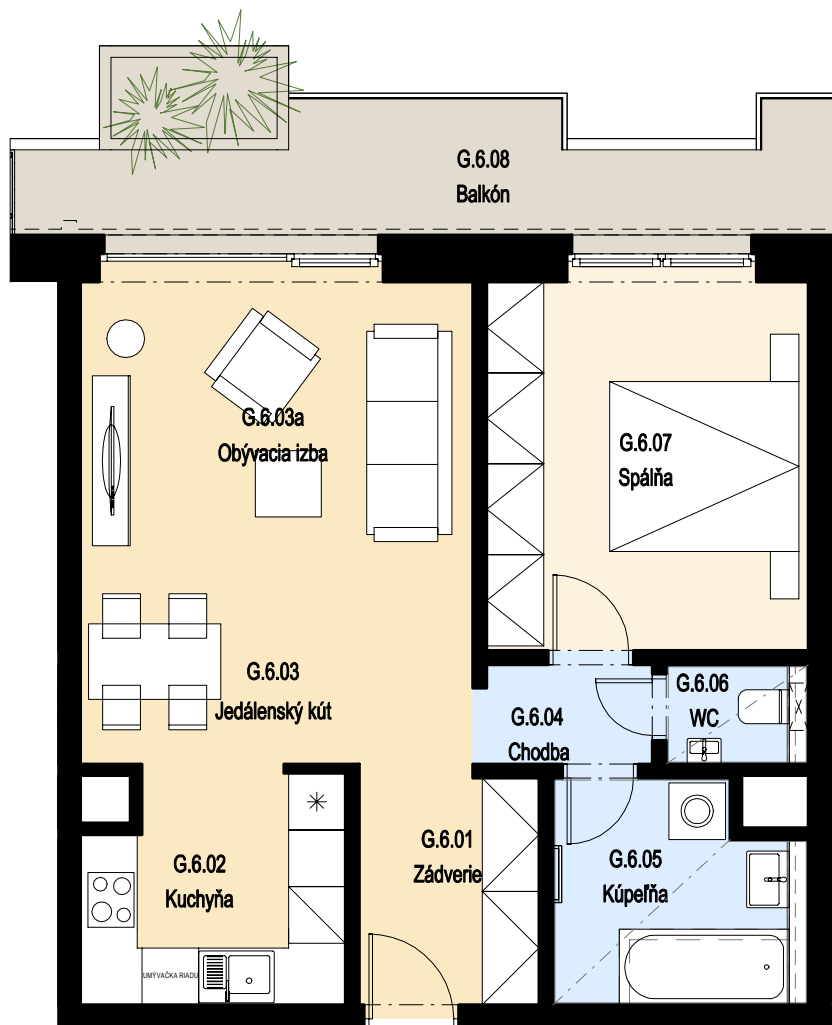

## Bytový dom A

Byt **G.6**  
 Podlažie **6**  
 Izby **2+KK**

### Pôdorys podlažia

### byt G.6

<b>PLOCHA BYTU</b>	59.59	m <sup>2</sup>
<b>BALKÓN</b>	13.15	m <sup>2</sup>
<b>PLOCHA CELKOM</b>	72.74	m <sup>2</sup>