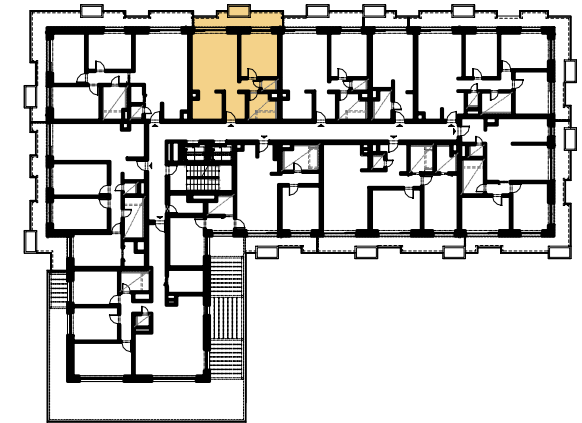

Bytový dom A

Byt **G.7**
 Podlažie **7**
 Izby **2+KK**

Pôdorys podlažia

byt G.7

PLOCHA BYTU	59.59	m ²
BALKÓN	12.39	m ²
PLOCHA CELKOM	71.98	m ²

Do výmery predajnej plochy sa započítava aj plocha pod vnútornými priečkami bytu, vrátane plochy okenných a dverných ústupkov. Zakreslené zariadenie a vybavenie je len orientačné a nie je súčasťou dodávky. Rozsah a opis dodávky je uvedený v štandardoch vybavenia, ktoré tvoria prílohu zmluvnej dokumentácie.