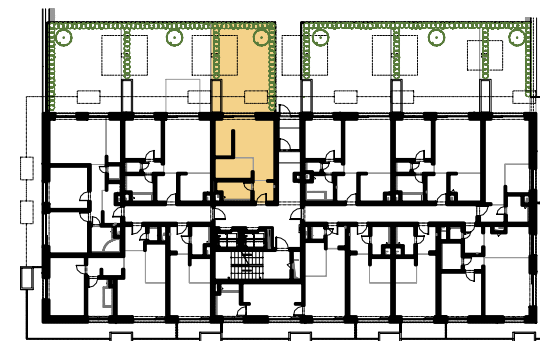

Bytový dom D

Byt H.1
 Podlažie 1
 Izby 1+KK

Pôdorys podlažia

byt H.1

PLOCHA BYTU	39.45	m ²
PREDZÁHRADKA	45.76	m ²
PLOCHA CELKOM	85.21	m ²

Do výmery predajnej plochy sa započítava aj plocha pod vnútornými priečkami bytu, vrátane plochy okenných a dverných ústupkov. Zakreslené zariadenie a vybavenie je len orientačné a nie je súčasťou dodávky. Rozsah a opis dodávky je uvedený v štandardoch vybavenia, ktoré tvoria prílohu zmluvnej dokumentácie.