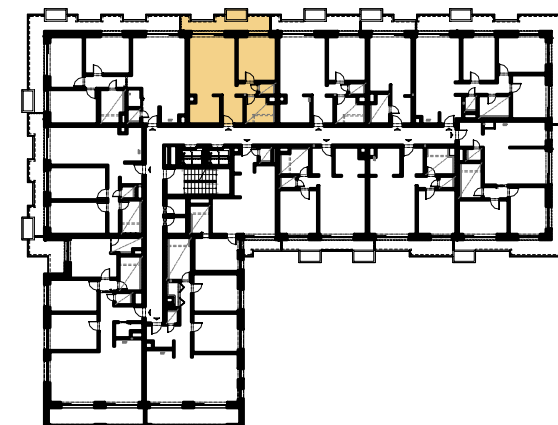

## Bytový dom A

Byt H.4  
Podlažie 4  
Izby 2+KK

### byt H.4

PLOCHA BYTU	59.59	m <sup>2</sup>
BALKÓN	12.36	m <sup>2</sup>
<b>PLOCHA CELKOM</b>	<b>71.95</b>	<b>m<sup>2</sup></b>

Do výmery predajnej plochy sa započítava aj plocha pod vnútornými priečkami bytu, vrátane plochy okenných a dverných ústupkov. Zakreslené zariadenie a vybavenie je len orientačné a nie je súčasťou dodávky. Rozsah a opis dodávky je uvedený v štandardoch vybavenia, ktoré tvoria prílohu zmluvnej dokumentácie.