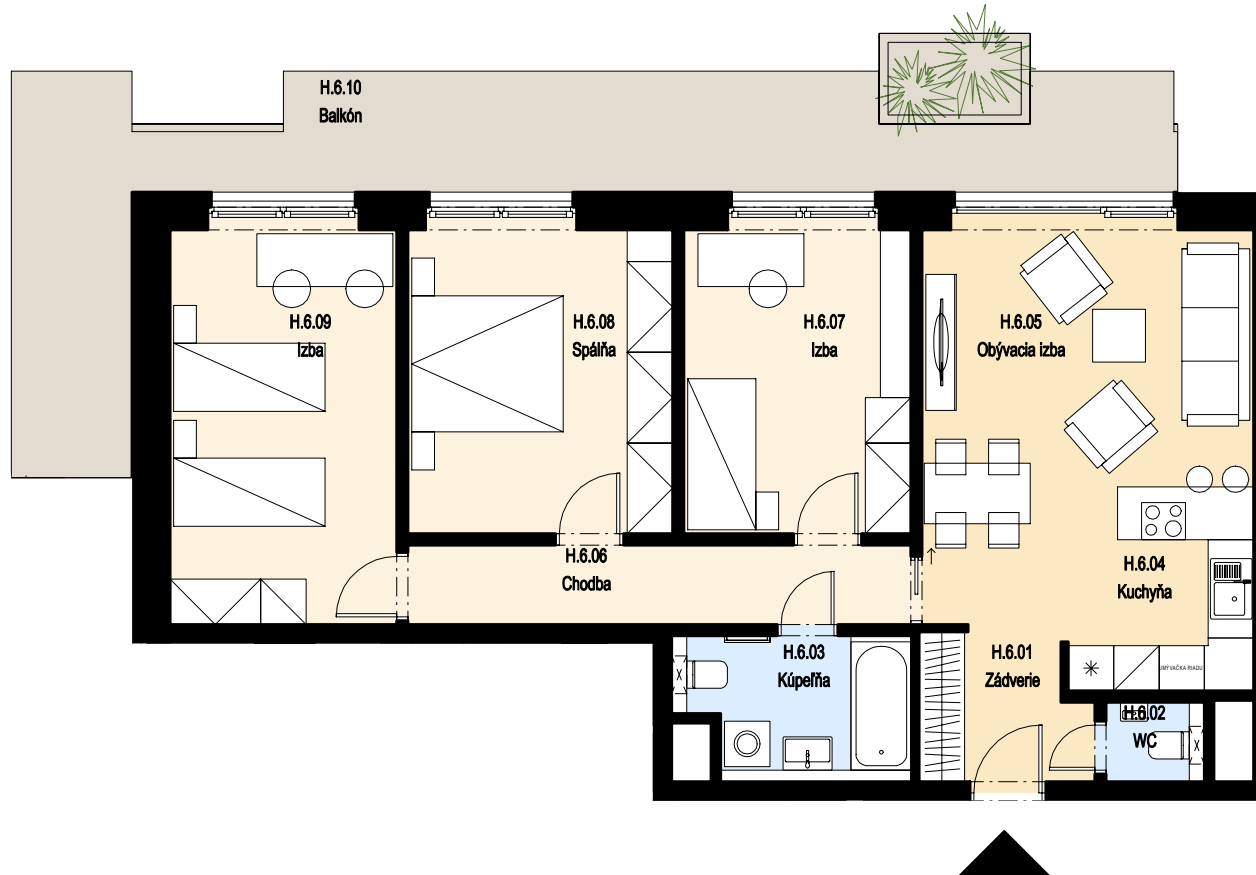

Bytový dom D

Byt H.6
Podlažie 6
Izby 4+KK

Pôdorys podlažia

byt H.6

PLOCHA BYTU	92.07	m ²
BALKÓN	30.30	m ²
PLOCHA CELKOM	122.37	m²

Kvetnica predajné miesto

Sládkovičova 6, 010 01 Žilina

+421 918 900 100 / info@kvetnicazilina.sk

Do výmery predajnej plochy sa započítava aj plocha pod vnútornými priečkami bytu, vrátane plochy okenných a dverných ústupkov. Zakreslené zariadenie a vybavenie je len orientačné a nie je súčasťou dodávky. Rozsah a opis dodávky je uvedený v štandardoch vybavenia, ktoré tvoria prílohu zmluvnej dokumentácie.