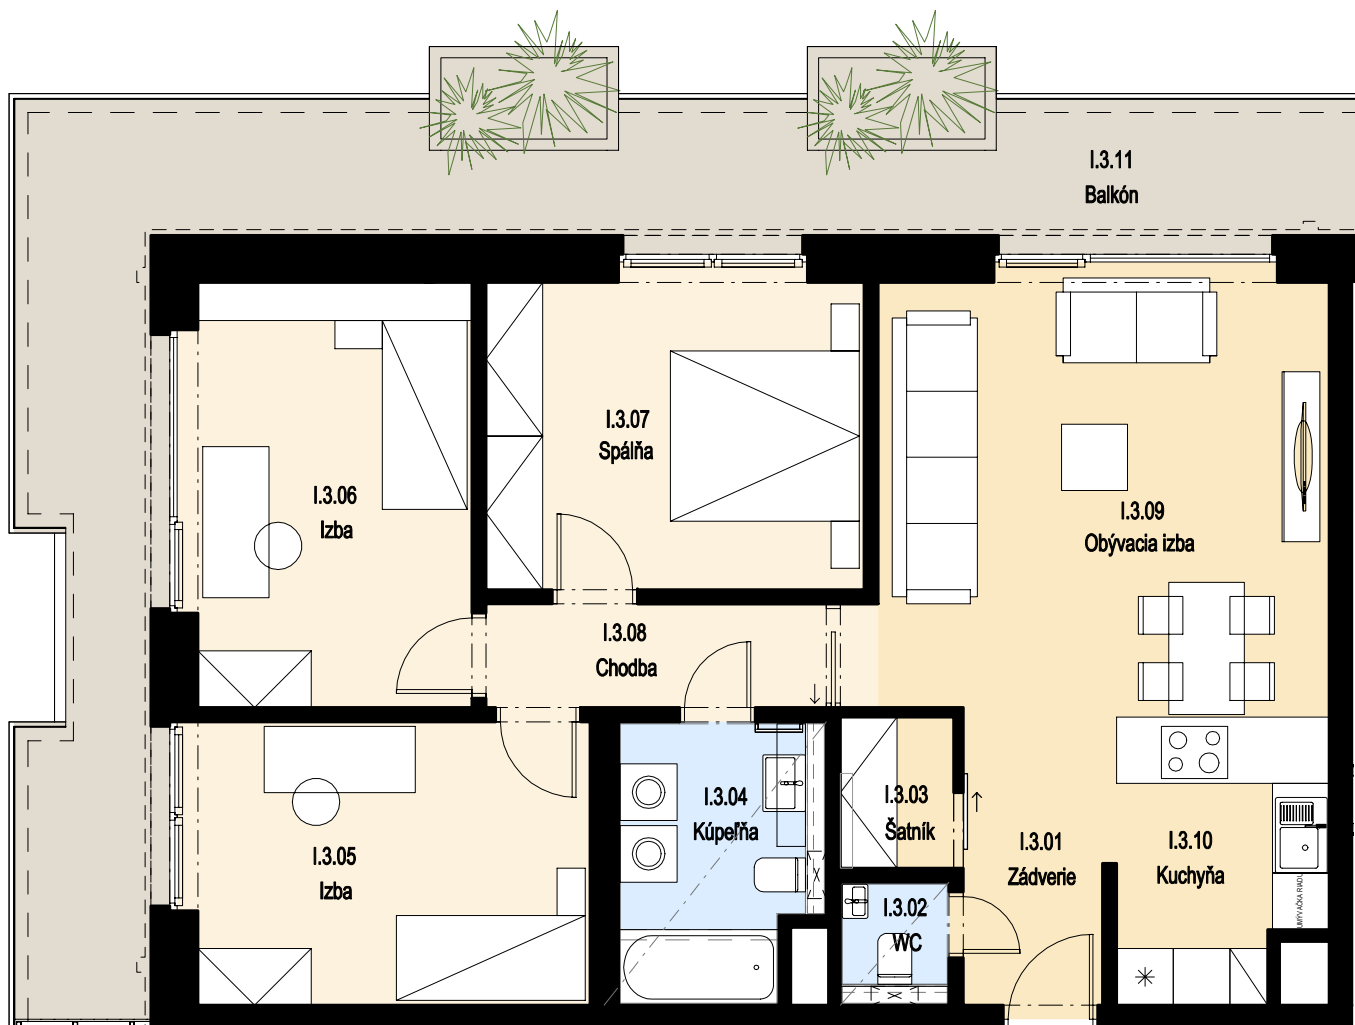

Bytový dom A

Byt 1.3
Podlažie 3
Izby 4+KK

Pôdorys podlažia

byt 1.3

PLOCHA BYTU	93.35	m ²
BALKÓN	35.79	m ²
PLOCHA CELKOM	129.14	m ²

Kvetnica predajné miesto

Sládkovičova 6, 010 01 Žilina

+421 918 900 100 / info@kvetnicazilina.sk

Do výmery predajnej plochy sa započítava aj plocha pod vnútornými priečkami bytu, vrátane plochy okenných a dverných ústupkov. Zakreslené zariadenie a vybavenie je len orientačné a nie je súčasťou dodávky. Rozsah a opis dodávky je uvedený v štandardoch vybavenia, ktoré tvoria prílohu zmluvnej dokumentácie.