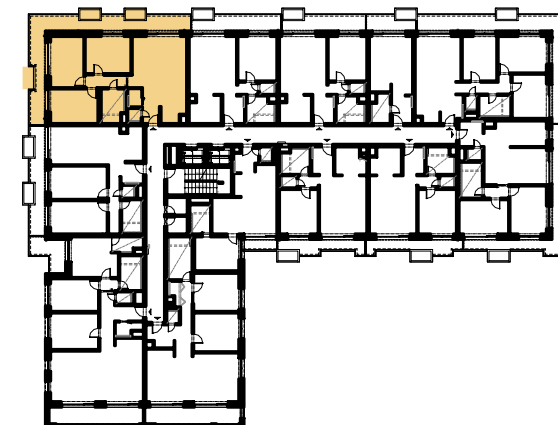

Bytový dom A

Byt 1.3
Podlažie 3
Izby 4+KK

Pôdorys podlažia

byt 1.3

PLOCHA BYTU	93.35	m ²
BALKÓN	35.79	m ²
PLOCHA CELKOM	129.14	m ²

Kvetnica predajné miesto

Sládkovičova 6, 010 01 Žilina

+421 918 900 100 / info@kvetnicazilina.sk

Do výmery predajnej plochy sa započítava aj plocha pod vnútornými priečkami bytu, vrátane plochy okenných a dverných ústupkov. Zakreslené zariadenie a vybavenie je len orientačné a nie je súčasťou dodávky. Rozsah a opis dodávky je uvedený v štandardoch vybavenia, ktoré tvoria prílohu zmluvnej dokumentácie.