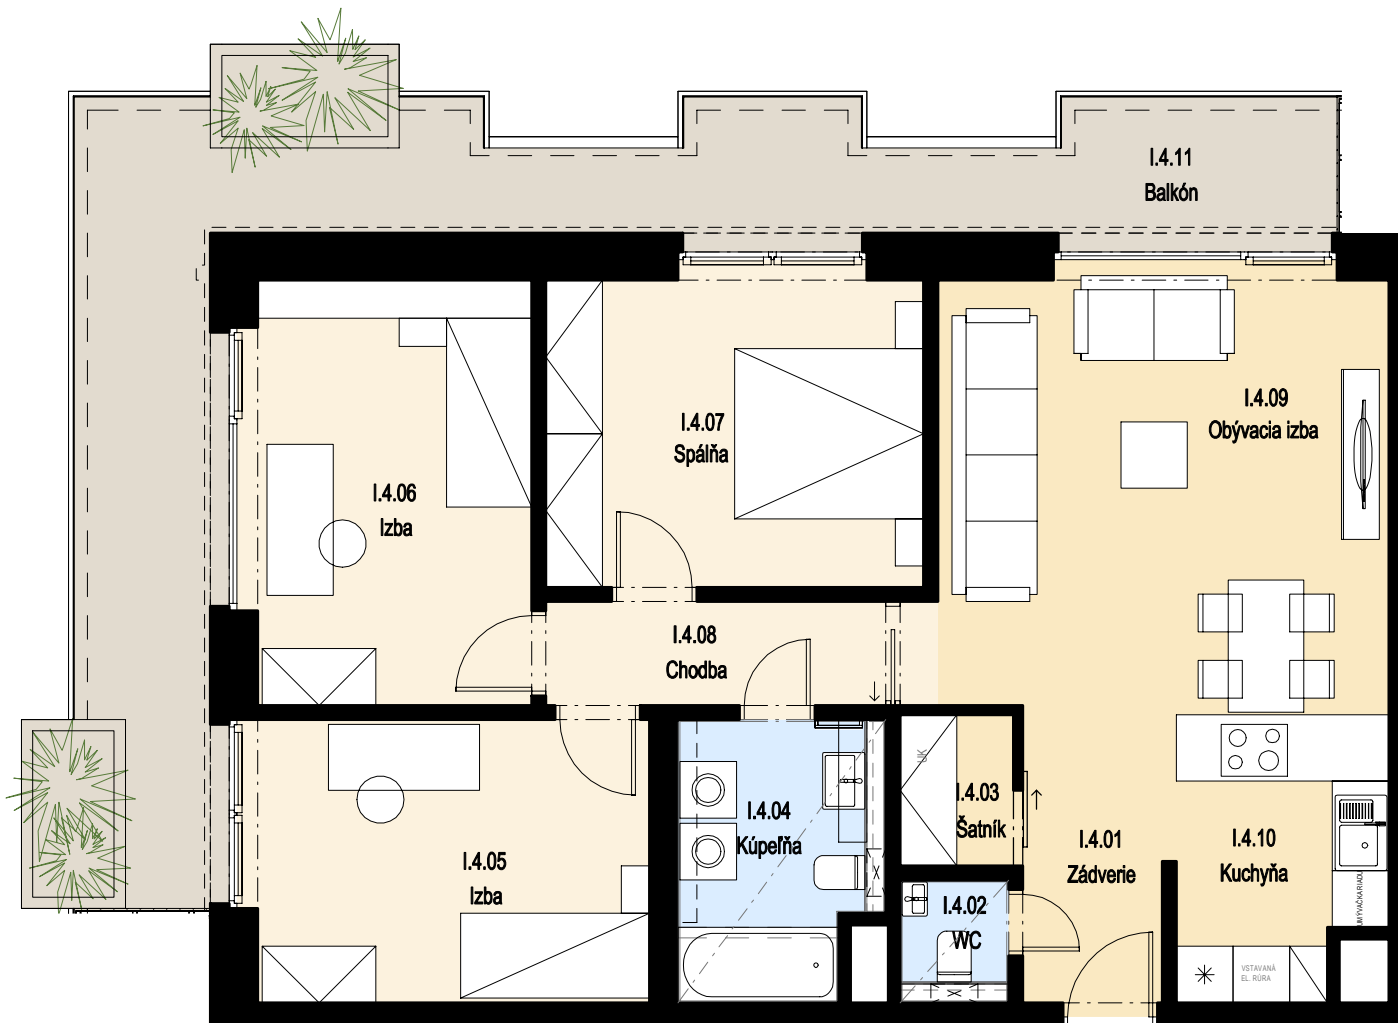

Bytový dom A

Byt 1.4
Podlažie 4
Izby 4+KK

Pôdorys podlažia

byt 1.4

PLOCHA BYTU	93.35	m ²
BALKÓN	31.65	m ²
PLOCHA CELKOM	125.00	m ²

Kvetnica predajné miesto

Sládkovičova 6, 010 01 Žilina

+421 918 900 100 / info@kvetnicazilina.sk

Do výmery predajnej plochy sa započítava aj plocha pod vnútornými priečkami bytu, vrátane plochy okenných a dverných ústupkov. Zakreslené zariadenie a vybavenie je len orientačné a nie je súčasťou dodávky. Rozsah a opis dodávky je uvedený v štandardoch vybavenia, ktoré tvoria prílohu zmluvnej dokumentácie.