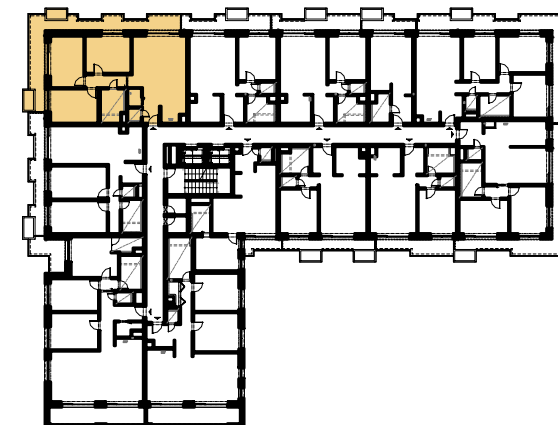

Bytový dom A

Byt 1.4
Podlažie 4
Izby 4+KK

Pôdorys podlažia

byt 1.4

PLOCHA BYTU	93.35	m ²
BALKÓN	31.65	m ²
PLOCHA CELKOM	125.00	m ²

Kvetnica predajné miesto

Sládkovičova 6, 010 01 Žilina

+421 918 900 100 / info@kvetnicazilina.sk

Do výmery predajnej plochy sa započítava aj plocha pod vnútornými priečkami bytu, vrátane plochy okenných a dverných ústupkov. Zakreslené zariadenie a vybavenie je len orientačné a nie je súčasťou dodávky. Rozsah a opis dodávky je uvedený v štandardoch vybavenia, ktoré tvoria prílohu zmluvnej dokumentácie.