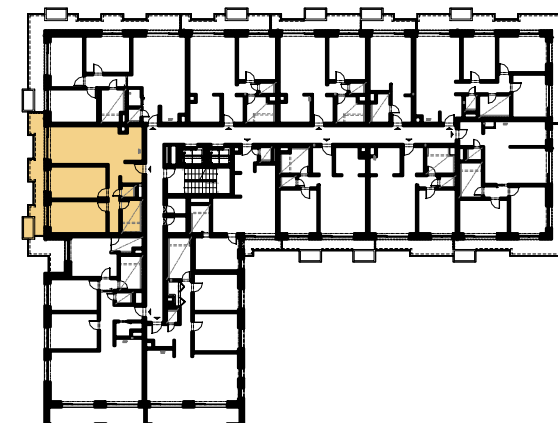

Bytový dom A

Byt **J.4**
 Podlažie **4**
 Izby **3+KK**

Pôdorys podlažia

byt J.4

PLOCHA BYTU	78.44	m ²
BALKÓN	16.04	m ²
PLOCHA CELKOM	94.48	m ²