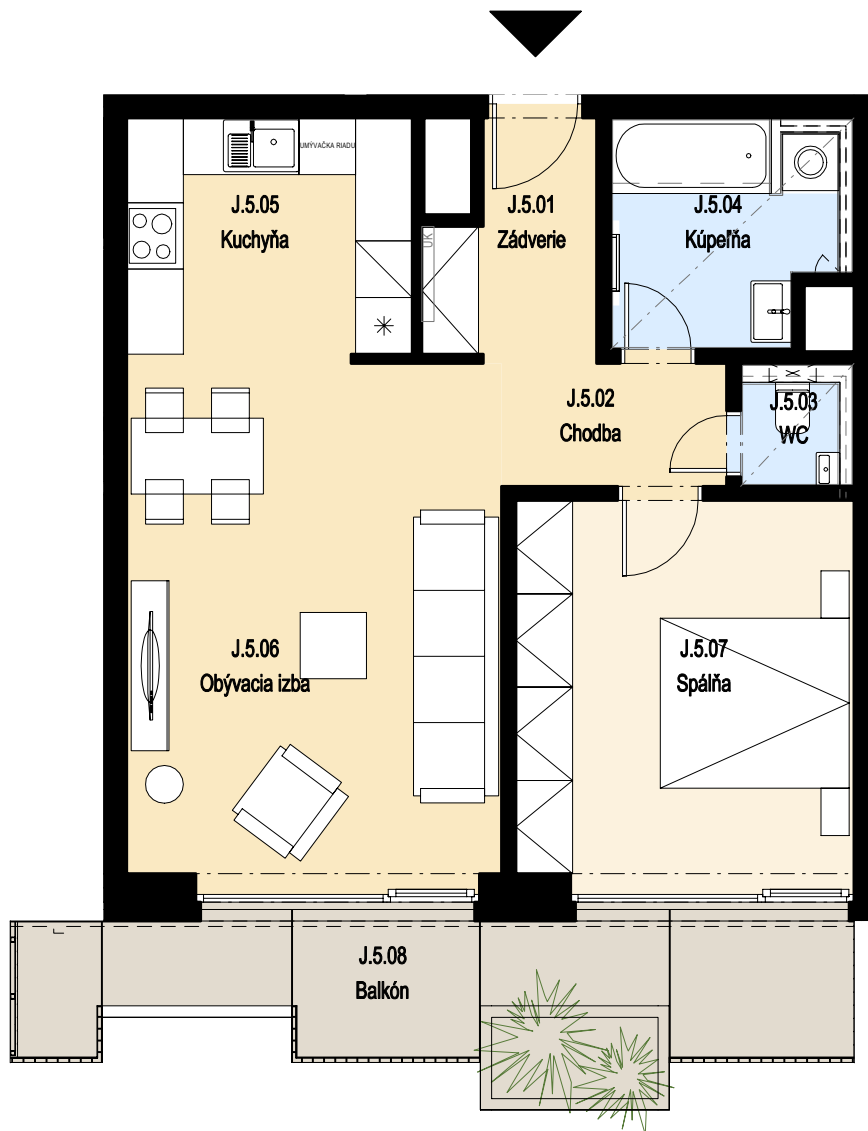

Bytový dom D

Byt J.5
 Podlažie 5
 Izby 2+KK

Pôdorys podlažia

byt J.5

PLOCHA BYTU	62.30	m ²
BALKÓN	14.36	m ²
PLOCHA CELKOM	76.66	m ²