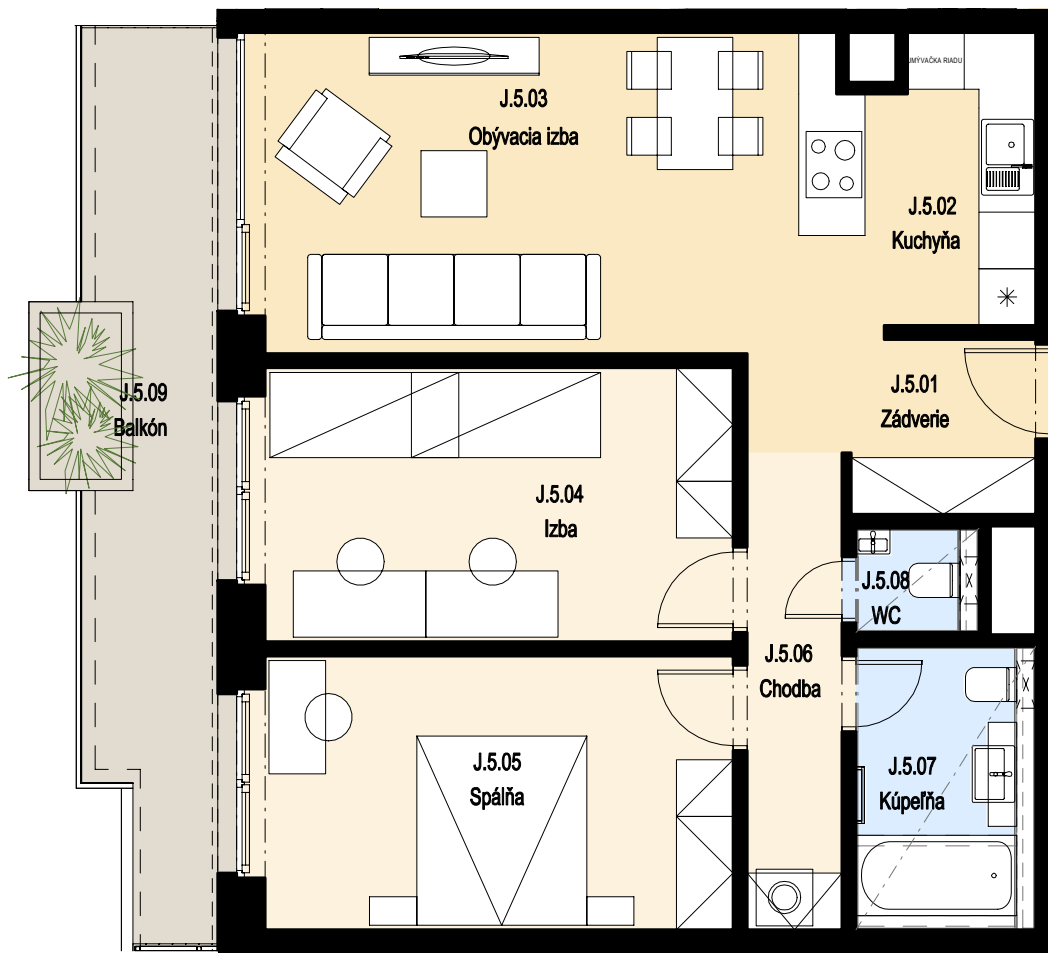

Bytový dom A

Byt J.5
 Podlažie 5
 Izby 3+KK

Pôdorys podlažia

byt J.5

PLOCHA BYTU	78.44	m ²
BALKÓN	15.63	m ²
PLOCHA CELKOM	94.07	m ²