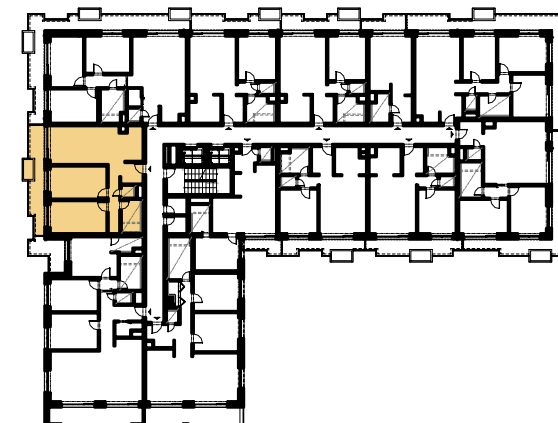

Bytový dom A

Byt J.5
 Podlažie 5
 Izby 3+KK

Pôdorys podlažia

byt J.5

PLOCHA BYTU	78.44	m ²
BALKÓN	15.63	m ²
PLOCHA CELKOM	94.07	m ²