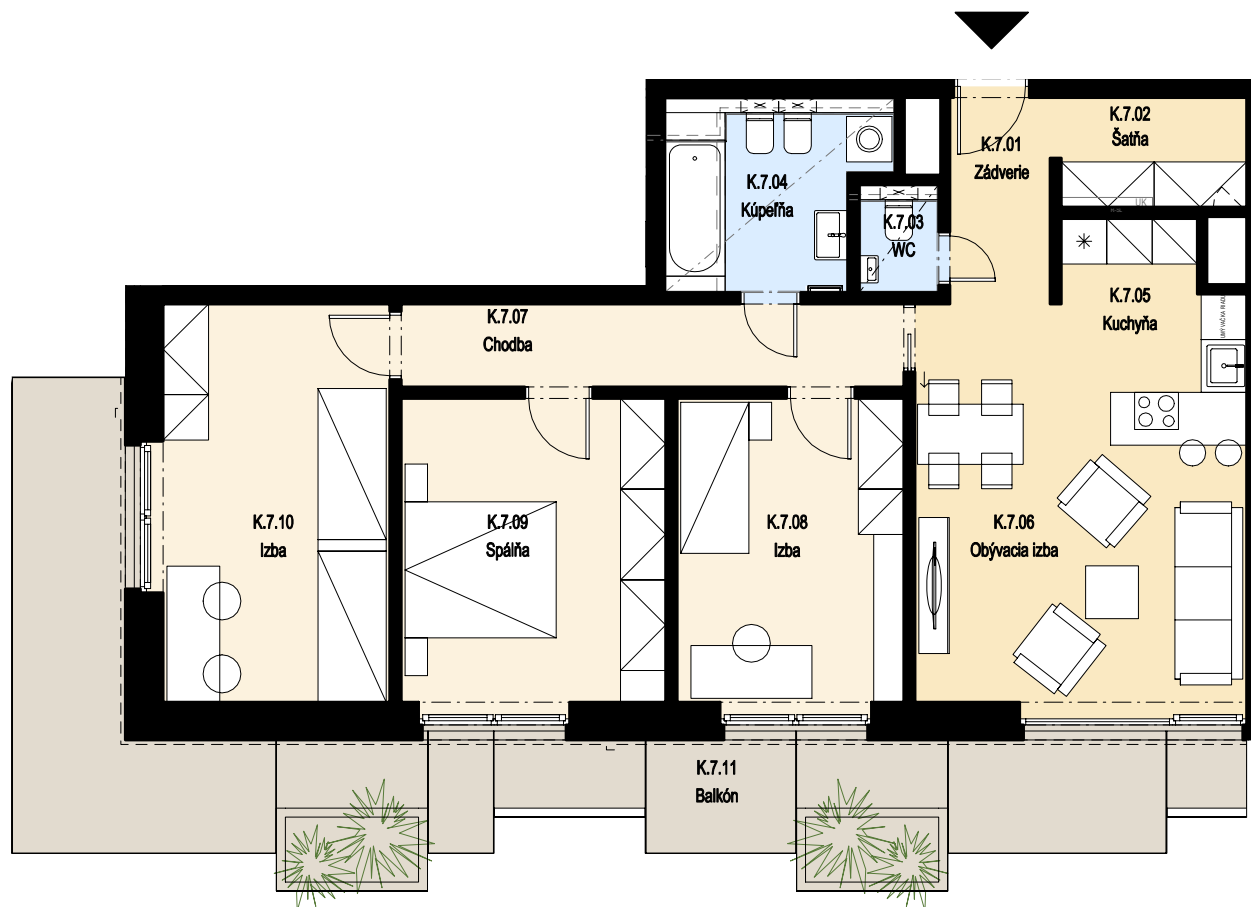

Bytový dom D

Byt K.7
Podlažie 7
Izby 4+KK

Pôdorys podlažia

byt K.7

PLOCHA BYTU	97.85	m ²
BALKÓN	33.67	m ²
PLOCHA CELKOM	131.52	m²

Kvetnica predajné miesto

Sládkovičova 6, 010 01 Žilina

+421 918 900 100 / info@kvetnicazilina.sk

Do výmery predajnej plochy sa započítava aj plocha pod vnútornými priečkami bytu, vrátane plochy okenných a dverných ústupkov. Zakreslené zariadenie a vybavenie je len orientačné a nie je súčasťou dodávky. Rozsah a opis dodávky je uvedený v štandardoch vybavenia, ktoré tvoria prílohu zmluvnej dokumentácie.