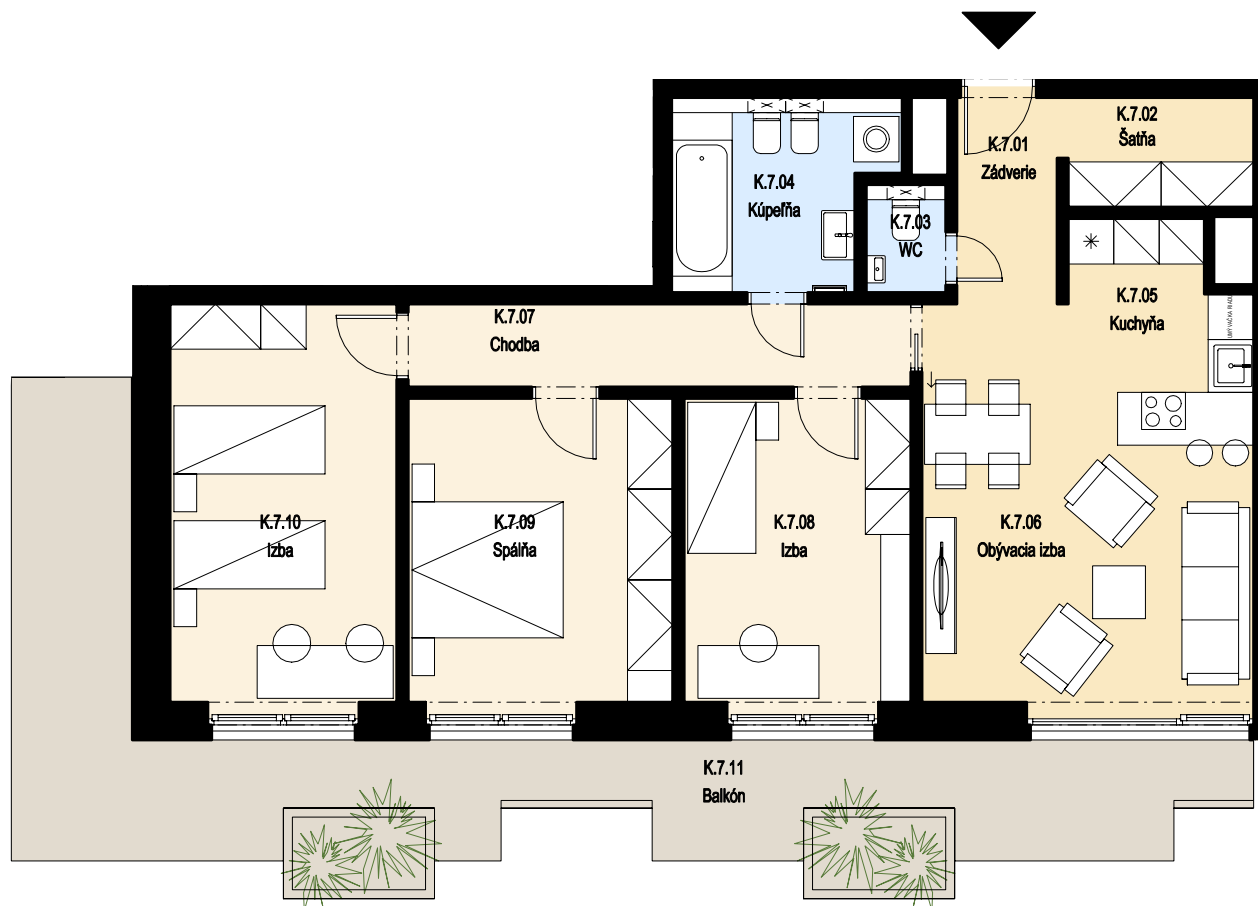

Bytový dom D

Byt K.7
Podlažie 7
Izby 4+KK

Pôdorys podlažia

byt K.7

PLOCHA BYTU	97.85	m ²
BALKÓN	33.85	m ²
PLOCHA CELKOM	131.70	m ²

Kvetnica predajné miesto

Sládkovičova 6, 010 01 Žilina

+421 918 900 100 / info@kvetnicazilina.sk

Do výmery predajnej plochy sa započítava aj plocha pod vnútornými priečkami bytu, vrátane plochy okenných a dverných ústupkov. Zakreslené zariadenie a vybavenie je len orientačné a nie je súčasťou dodávky. Rozsah a opis dodávky je uvedený v štandardoch vybavenia, ktoré tvoria prílohu zmluvnej dokumentácie.